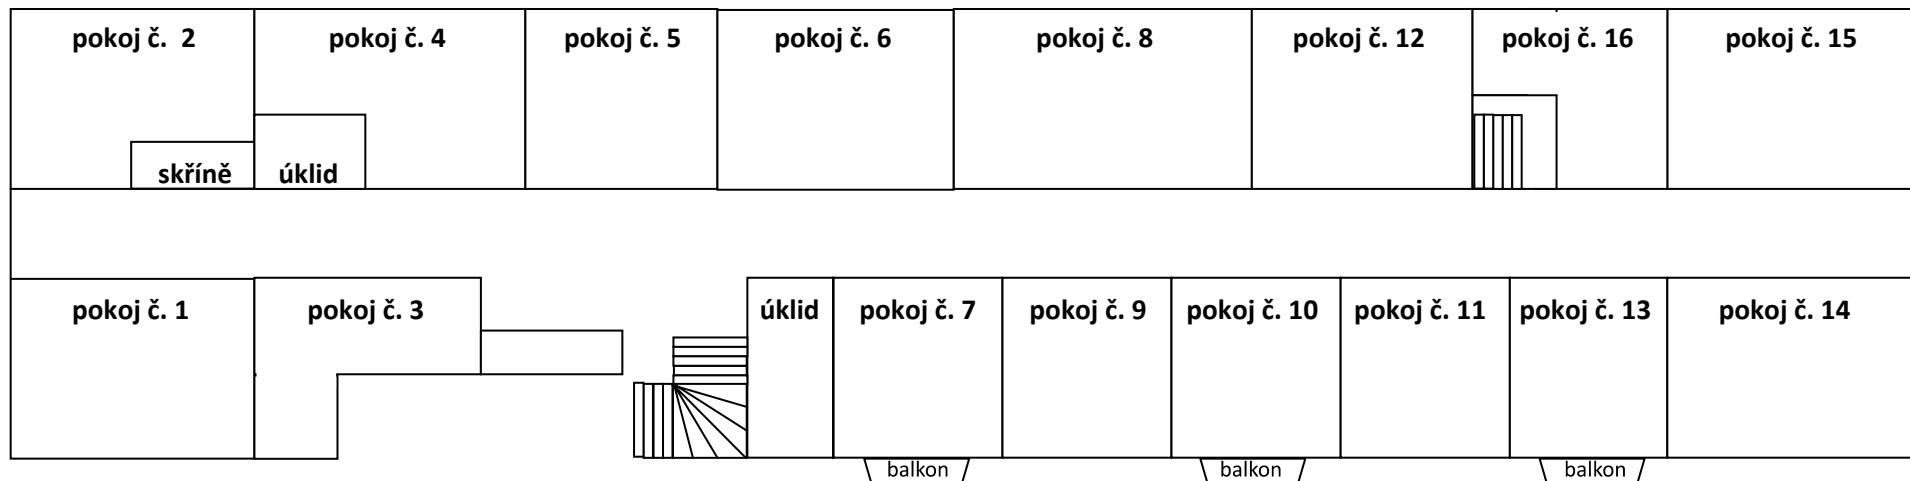

# SITUAČNÍ NÁKRES, SA Berounka - ubytování (16 pokojů, 42 lůžek + 10 přistýlek)

POKOJ	POČET LŮŽEK	PŘISTÝLKY	OBSAZENÍ
pokoj č. 1	3	ne	
pokoj č. 2	2	1 rozkládací	
pokoj č. 3	2	ne	
pokoj č. 4	3	ne	
pokoj č. 5	2	ne	
pokoj č. 6	3	1 vysouvací	
pokoj č. 7	2	1 rozkládací	
pokoj č. 8	3	2 rozkládací	
pokoj č. 9	3	1 vysouvací	
pokoj č. 10	2	1 rozkládací	
pokoj č. 11	3	1 vysouvací	
pokoj č. 12	3	1 vysouvací	
pokoj č. 13	2	1 vysouvací	
pokoj č. 14	4	ne	
pokoj č. 15	4	ne	
pokoj č. 16	1	ne	personál