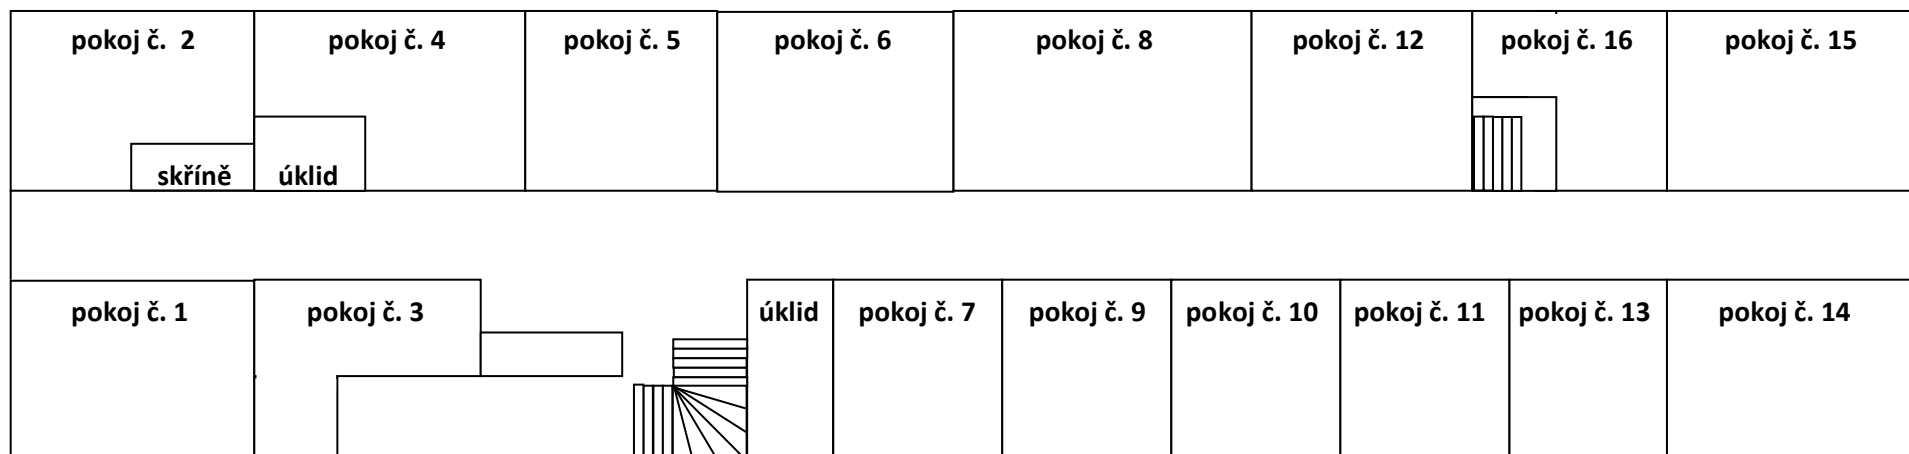

SITUAČNÍ NÁKRES, SA Berounka - ubytování (16 pokojů, 42 lůžek + 8 přistýlek)

POKOJ	POČET LŮŽEK	PŘISTÝLKY	OBSAZENÍ
pokoj č. 1	3	ne	
pokoj č. 2	2	1 rozkládací	
pokoj č. 3	2	ne	
pokoj č. 4	3	ne	
pokoj č. 5	2	ne	
pokoj č. 6	3	1 vysouvací	
pokoj č. 7	2	1 rozkládací	
pokoj č. 8	5	ne	
pokoj č. 9	3	1 vysouvací	
pokoj č. 10	2	1 rozkládací	
pokoj č. 11	3	1 vysouvací	
pokoj č. 12	3	1 vysouvací	
pokoj č. 13	2	1 vysouvací	
pokoj č. 14	3	1 rozkládací	
pokoj č. 15	3	1 rozkládací	
pokoj č. 16	1	ne	personál